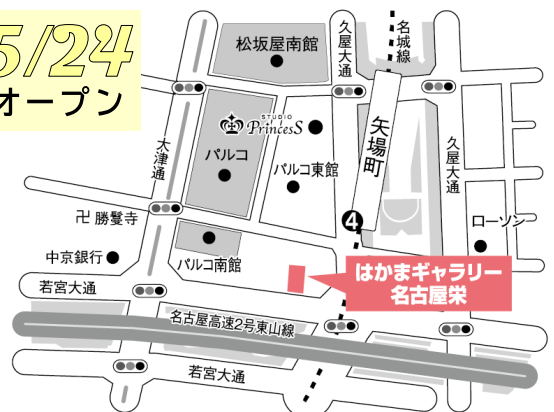

セット内容

レンタル衣裳 | 着物・長襦袢(白半衿)・袴(11,000円まで)
レンタル小物 | 重衿・半巾帯・巾着・草履・着付小物
プレゼント | 和装用肌着・足袋(草履をはく方)
卒業式当日 | 着付・ヘアアレンジ・記念写真2ポーズ
もしものトラブルにも安心ジョイフルサポート(550円) 無料で付きます

いつでもお得に

5% OFF

※着物とはかまを両方レンタルの場合、衣裳代より割引

お手持ちの着物に袴だけレンタル

ご試着もできます
展示会場でご相談ください

卒業式当日
大学内で
お支度予定です

卒業袴専門店【常時200着以上の品ぞろえ】
ジョイフル恵利はかまギャラリー

来店予約・WEBカタログはこちらから

お問合せ・来店予約 **06-6761-7412** (10:00~18:00)

ACCESS 名古屋市中区栄3丁目32-22 青木ビル 5階
名古屋市営地下鉄名城線「矢場町」駅④出入口から徒歩2分

5/24
オープン