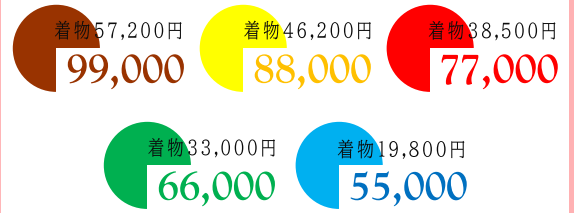

JOYFUL PACK

❀ 衣裳+当日のお支度がセットでお得 ❀

着物によって合計金額が変わります

※オプション追加の場合は金額が変わります※掲載価格は全て税込み